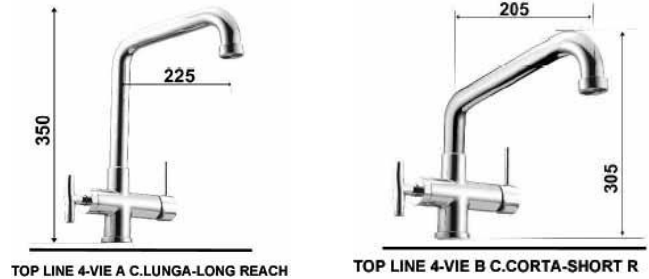

En latón (cromo-plateado o lacado c. polvo) Material: latón de calidad, incluyendo asas

Codigo:	Descripción:
MS4V4KS6ACR	Grifo en 4 vías Mod.4KS6 (aguas de cocina + 2 vías para agua purificada) color: cromado

EASY MIX - TOP LINE 4 VIE - Made in Italy

Grifo en 4 vías Top Line A , frío / caliente + barril purificado (agua separada) - Acabado: nickel cepilado / otros colores

4-Way mixers (Hot-Cold-Purified) with separated outlets
In brass (Chrome-plated or powder coated)