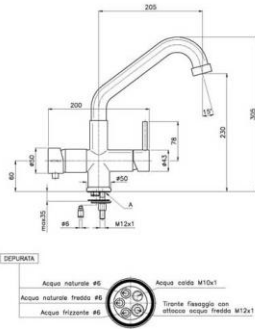

TOP LINE 5-VIE C.CORTA-SHORT R.

5-Way mixers (Hot-Cold-Purified) with separated outlets
In brass (Chrome-plated or powder coated)

Other colours: brushed, matt black, glossy black, glossy white, bronze, copper, gold, black granite, white granite, oats granite, old stone, terre de france.

Codigo:	Descripción:
MS5V2TL1A	Grifo en 5 vías Top Line A , frío / caliente + barril purificado (agua separada) - Acabado: nickel cepilado / otros
MS5V2TL1ACR	Grifo en 5 vías Top Line A , frío / caliente + barril purificado (agua separada) - Acabado: cromado
MS5V2TL1B	Grifo en 5 vías Top Line B , frío / caliente + barril purificado (agua separada) - Acabado: nickel cepilado / otros
MS5V2TL1BCR	Grifo en 5 vías Top Line B , frío / caliente + barril purificado (agua separada) - Acabado: cromado
MS5V2TL1MCR	Grifo en 5 vías Top Line PULL-OUT color: cromado