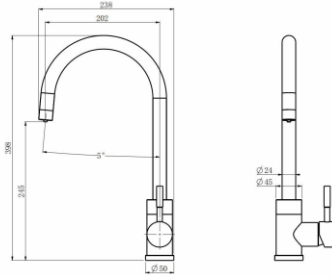

TZ MIX - 3TZX1

Grifo en 3 vías Mod.3TZX1 100% Acero Inox

Codigo: Descripción:

M3SSSZTHICT0ST Grifo en 3 vías Mod.3TZX1 100% Acero Inox

EASY MIX - TOP LINE 3-vie - Made in Italy

Top Line - Grifo en 3 vías frío / caliente + limpio (agua separada) - Acabado: nickel cepilado / otros colores