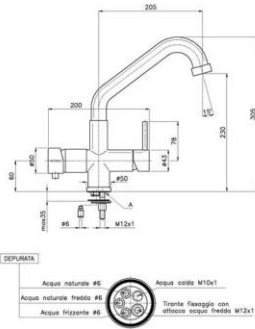

TOP LINE 5-VIE C.CORTA-SHORT R.

5-Way mixers (Hot-Cold-Purified) with separated outlets
In brass (Chrome-plated or powder coated)

Other colours: brushed, matt black, glossy black, glossy white, bronze, copper, gold, black granite, white granite, oats granite, old stone, terre de france.

Codice articolo	Description:
MS5V2TL1A	5-voies mitigeur de cuisine Top Line A Long Reach hot/cold + purified room/cold/sparkling Finish: nickel brossé
MS5V2TL1ACR	5-voies mitigeur de cuisine Top Line A Long Reach hot/cold + purified room/cold/sparkling Finish: chrome-plated
MS5V2TL1B	5-voies mitigeur de cuisine Top Line B Short Reach hot/cold + purified room/cold/sparkling Finish: nickel brossé
MS5V2TL1BCR	5-voies mitigeur de cuisine Top Line B Short Reach hot/cold + purified room/cold/sparkling Finish: chrome-plated
MS5V2TL1MCR	5-voies mitigeur de cuisine Top Line PULL-OUT Finish: chrome-plated