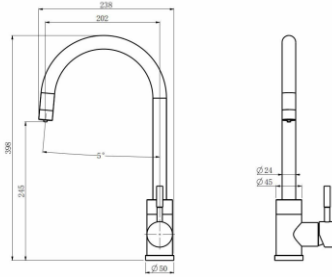

Mitigeurs en 3-voies Série 3TZA2

Codice articolo	Description:
-----------------	--------------

M3SOCZTHICQ0ST	Robinet en 3-voies Mod.3TZA2 finissage: cromato
----------------	---

TZ MIX - 3TZX1

Mitigeurs en 3-voies Série 3TZX1 100% Acier Inox