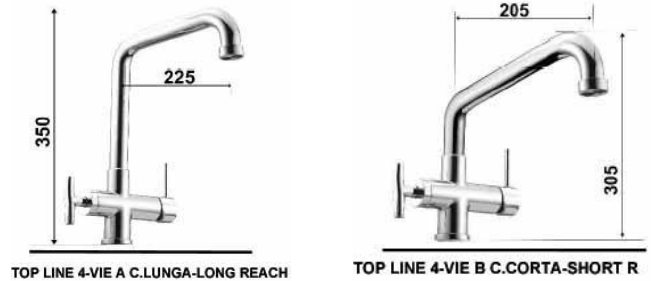

Other colours: brushed, matt black, glossy black, glossy white, bronze, copper, gold, black granite, white granite, oats granite, old stone, terre de france.

Codie article	Description:
MS4V2TL1A	4-voies mitigeur de cuisine Top Line A Long Reach hot/cold + purified Finish: nickel brossé ou autre couleurs
MS4V2TL1ACR	4-voies mitigeur de cuisine Top Line A Long Reach hot/cold + purified Finish: chromé
MS4V2TL1B	4-voies mitigeur de cuisine Top Line B Short Reach hot/cold + purified Finish: nickel brossé ou autre couleurs
MS4V2TL1BCR	4-voies mitigeur de cuisine Top Line B Short Reach hot/cold + purified Finish: chrome-plated