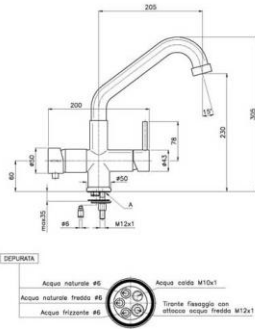

TOP LINE 5-VIE C.CORTA-SHORT R.

5-Way mixers (Hot-Cold-Purified) with separated outlets
In brass (Chrome-plated or powder coated)

Other colours: brushed, matt black, glossy black, glossy white, bronze, copper, gold, black granite, white granite, oats granite, old stone, terre de france.

Bestellcode:	Bezeichnung:
MS5V2TL1A	5-Wege Wasserhahn Mod.Topline A - Oberfläche:gebürstetem Metall/ andere Farben
MS5V2TL1ACR	5-Wege Wasserhahn Mod.Topline A - Oberfläche: verchromt
MS5V2TL1B	5-Wege Wasserhahn Mod.Topline B - Oberfläche: gebürstetem Metall/ andere Farben
MS5V2TL1BCR	5-Wege Wasserhahn Mod.Topline B - Oberfläche: verchromt
MS5V2TL1MCR	5-Wege Wasserhahn Mod.Topline PULL-OUT Oberfläche : verchromt