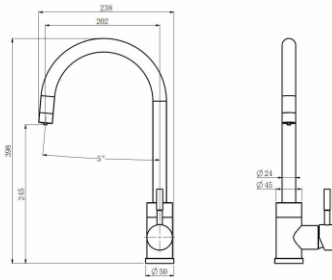

**TZ MIX - 3TZA2**

**Wasserhahn 3-wegig Baureihe 3TZA2**

**Bestellcode:**            **Bezeichnung:**

M3SOCZTHICQ0ST            Wasserhahn 3-wegig Mod.3TZA2 Oberfläche : verchromt

**TZ MIX - 3TZX1**

**Wasserhahn 3-wegig Baureihe 3TZX1 100% Edelstahl**